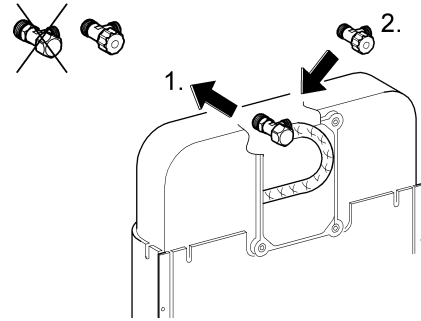

38 735

38 736

AV 1

AV 1

Design & Quality Engineering GROHE Germany

96.319.031/ÄM 211230/05.11

GROHE
ENJOY WATER®

38 735